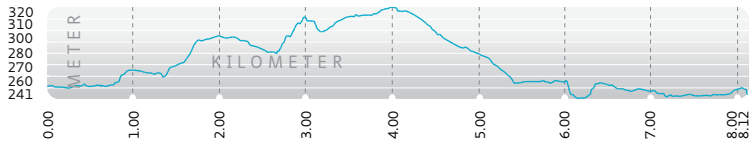

# TRAIL RUN TOUR SCHWER.

## TOURDATEN

Länge des Trails .....	8,4 km
Akkum. Höhe bergauf .....	115 m
Rundkurs .....	ja